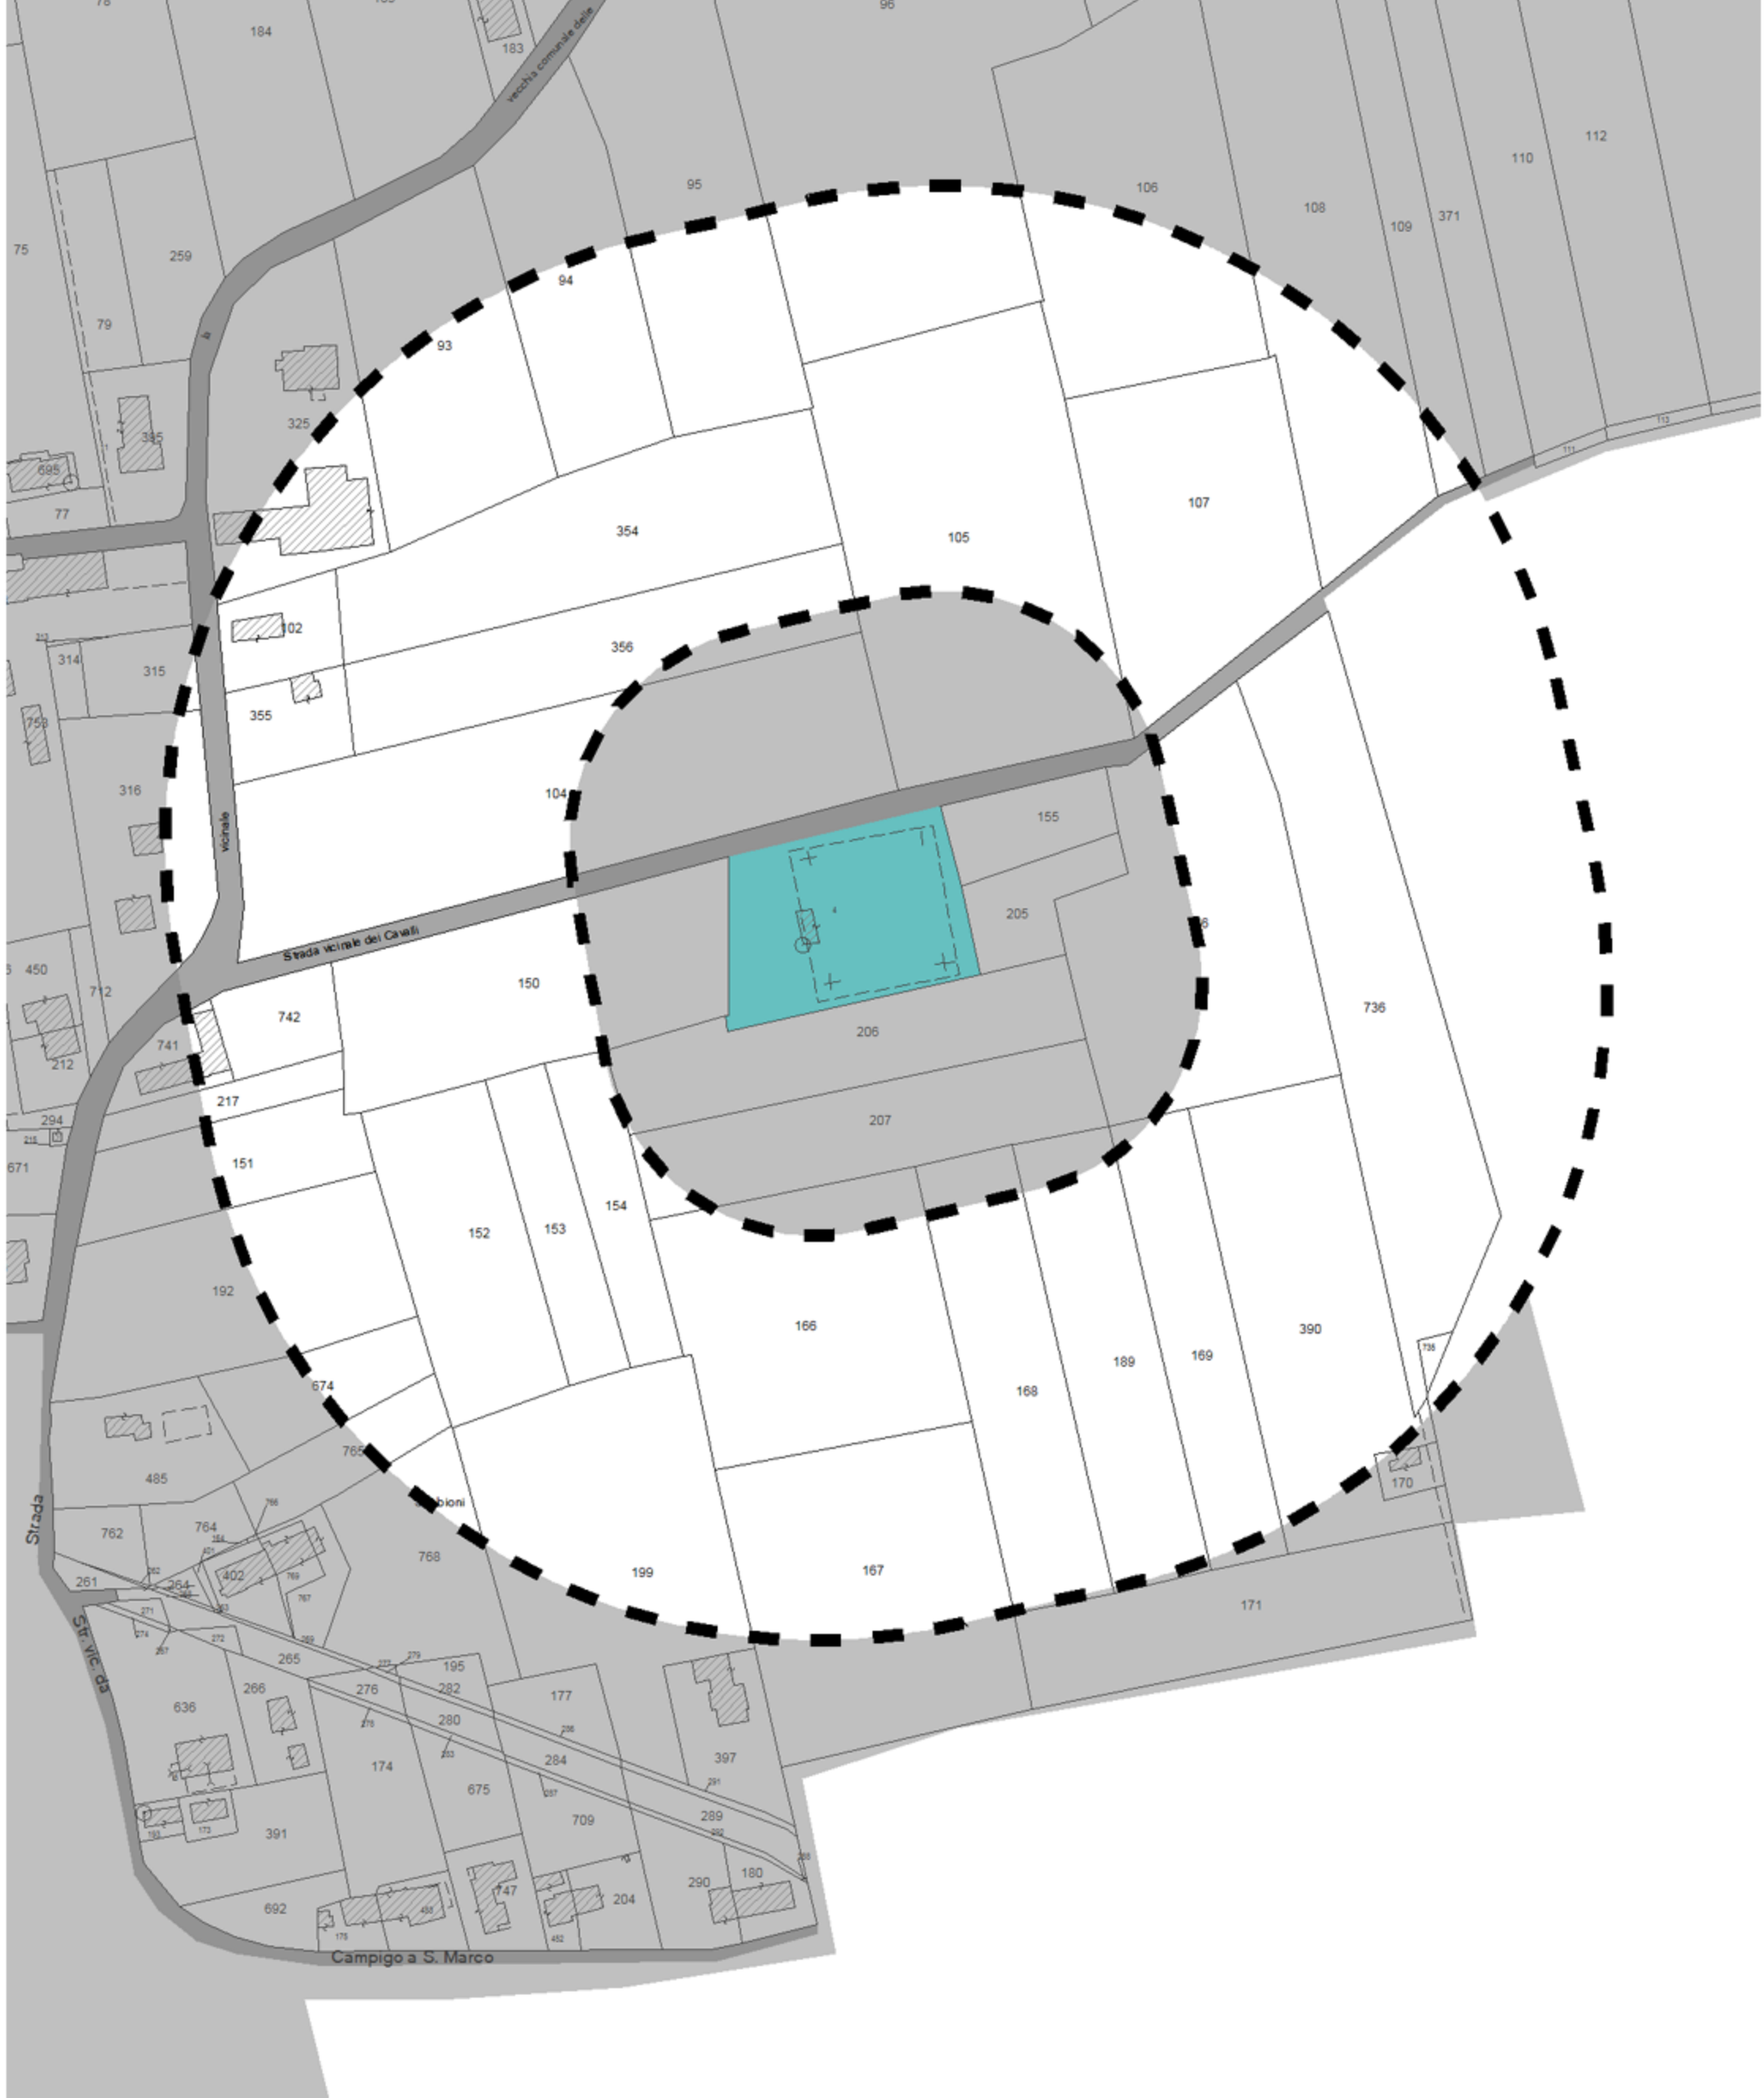

PIANO PARTICOLAREGGIATO AREA OGGETTO DI RIDUZIONE DELLA ZONA DI RISPETTO CIMITERIALE

art. 63 LR 30/2016

ESTRATTO CATASTALE CIMITERO CAMPIGO 1 : 2000

Edificabilità in fascia di rispetto dei cimiteri

lotto	altra desinazione	foglio	mappale	ditta
468		53	142	Idda Claudia, Santi Carlo, Santi Giampietro, Santi Saverio
449		53	160	Cigana Roberta
436		53	480	Corsaro Concetta
436		53	481	Corsaro Concetta
436		53	473	De Marchi Lucia, Volpato Bruno, Volpato Frank, Volpato Peter
436		H/4	230/5	De Marchi Lucia, Volpato Bruno, Volpato Frank
436		H/4	230/8	Volpato Peter
	Annesso 35	H/4	261/4	Bedin Teresina, Boin Anselmo
306		13	213	Pietrobon Augusto
305		12	150	Fraccaro Giuseppe
305		12	367	Fraccaro Giuseppe
79		12	379	Fraccaro Giuseppe
303		B/3	446/10	Fraccaro Luigino
304		B/4	65/8	Bertolo Beppino, Bertolo Mario
500		B/4	65/8	Bertolo Beppino, Bertolo Mario
137		27	957	Patron Ulisse
137		27	2035	Bergozza Marisa
471		D/4	3168/1	Guidolin Antonietta, Sbrissa Antonio, Sbrissa Luciana
556		4	820	De Marchi Alessandra, De Marchi Stefano
	Att. Prod. 66	A/4	262/5	Dell'Amico Andreina
	Lotto industriale	C/3	113	Pasinato Franco
	Lotto industriale	C/3	462	Pasinato Franco
	Lotto industriale	C/3	448	Pasinato Franco
	Lotto industriale	C/3	455	Pasinato Franco
	Lotto industriale	C/3	454	Pasinato Franco
	Lotto industriale	16	1110	Eredi Danieli Ivo
	Lotto industriale	16	1118	Corredato Fedora
	Lotto industriale	16	1119	Credemleasing
	Lotto industriale	19	799	Bertuola Annalisa, Cristina, Dario, Francesco, Fantin Angela
	Annesso 17	E/2	325	Ambrosi Giuseppe
47		42	719	Pietrobon Giovanni
47		42	727	Pietrobon Giovanni
470		40	1152	Gerolimetto Manuel, Gerolimetto Samuel
48		40	1456	Bolzon Daniele
48		40	1457	Bolzon Daniele
	Att. Prod. 45	F/4	477	Didonè Anna, Sartor Alessandro
480		47	330	Scremin Fiorella
552		47	330	Scremin Fiorella
7/b		47	461	Perin Teresina