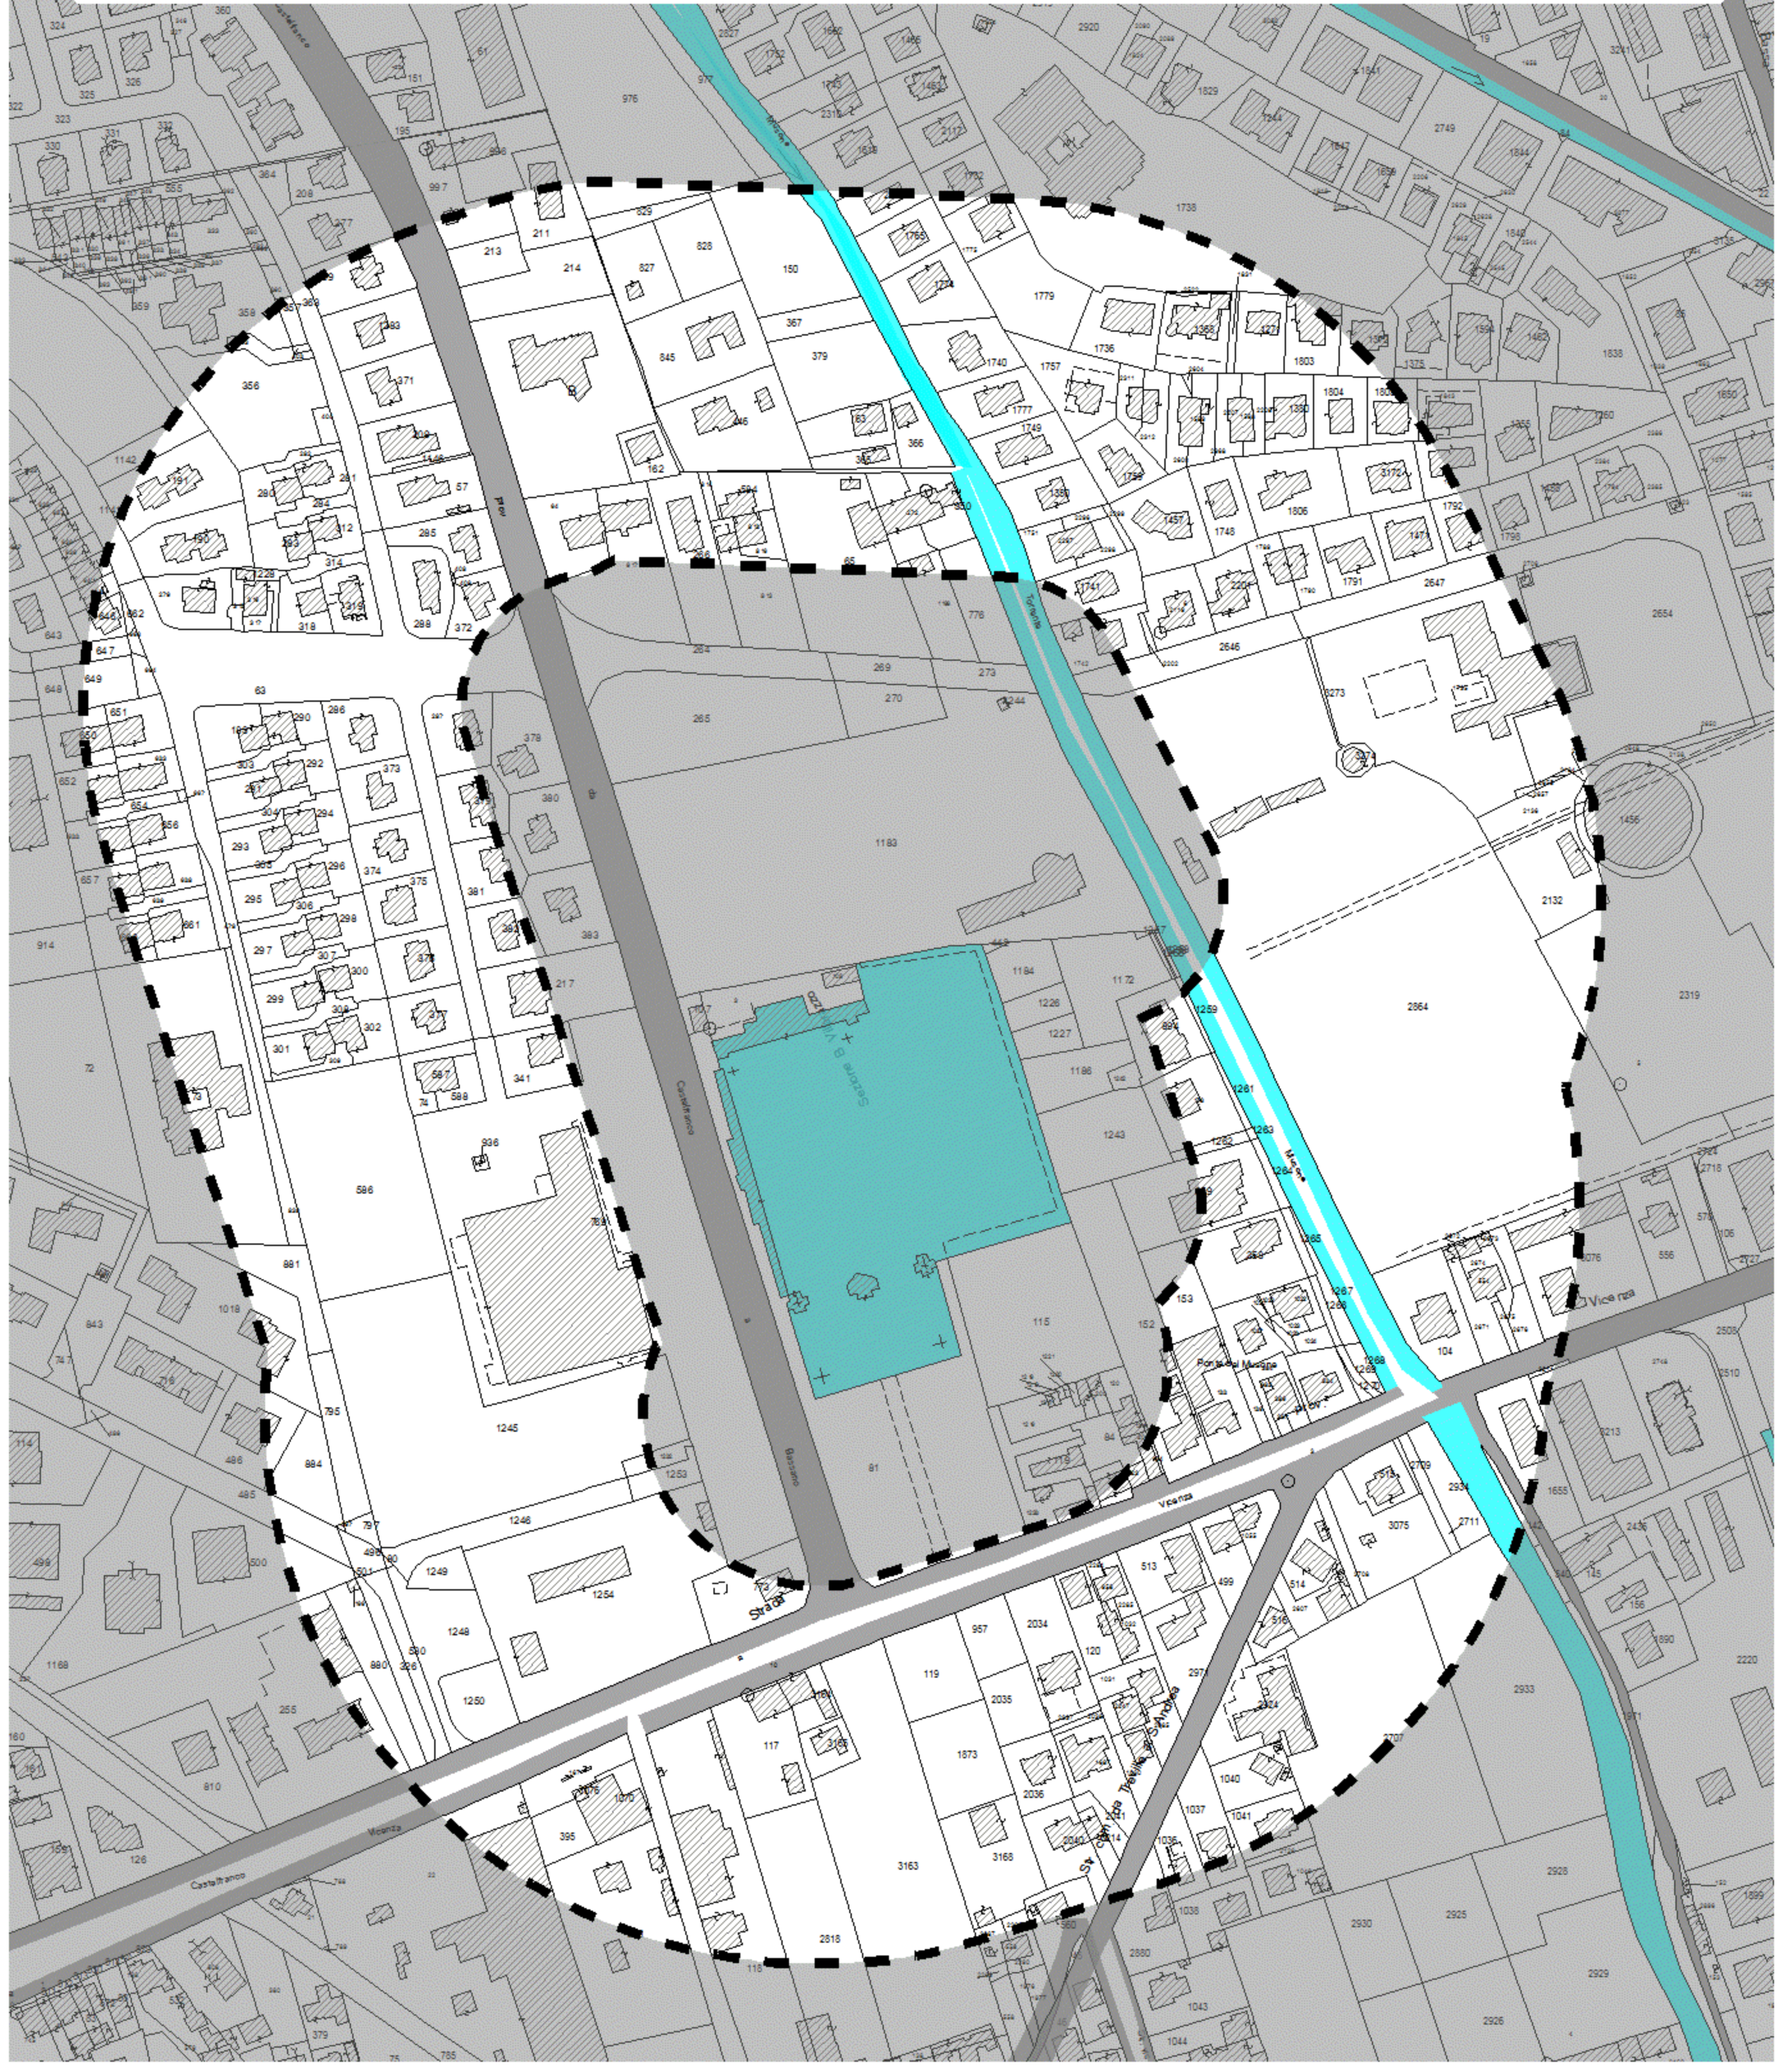

Città di Castelfranco Veneto
Provincia di Treviso

Settore 5 - Servizio Urbanistica

**PIANO PARTICOLAREGGIATO AREA
OGGETTO DI RIDUZIONE DELLA
ZONA DI RISPETTO CIMITERIALE**
art. 63 L.R. 30/2016

ADOTTATO CON DELIBERAZIONE

GC DEL 30/11/17 N° 316

TAV 4 – ESTRATTI CATASTALI

scala 1 : 2000

Il dirigente del Settore 5
arch. Luca Pozzobon

L'Assessore all'Urbanistica
arch. Petronilla Olivato

IL SINDACO
Stefano Marcon

PIANO PARTICOLAREGGIATO AREA OGGETTO DI RIDUZIONE DELLA ZONA DI RISPETTO CIMITERIALE

art. 63 LR 30/2016

ESTRATTO CATASTALE CIMITERO CAPOLUOGO 1 : 2000

PIANO PARTICOLAREGGIATO AREA OGGETTO DI RIDUZIONE DELLA ZONA DI RISPETTO CIMITERIALE

art. 63 LR 30/2016

ESTRATTO CATASTALE CIMITERO TREVILLE 1 : 2000

PIANO PARTICOLAREGGIATO AREA OGGETTO DI RIDUZIONE DELLA ZONA DI RISPETTO CIMITERIALE

art. 63 LR 30/2016

ESTRATTO CATASTALE CIMITERO SALVAROSA 1 : 2000

PIANO PARTICOLAREGGIATO AREA OGGETTO DI RIDUZIONE DELLA ZONA DI RISPETTO CIMITERIALE