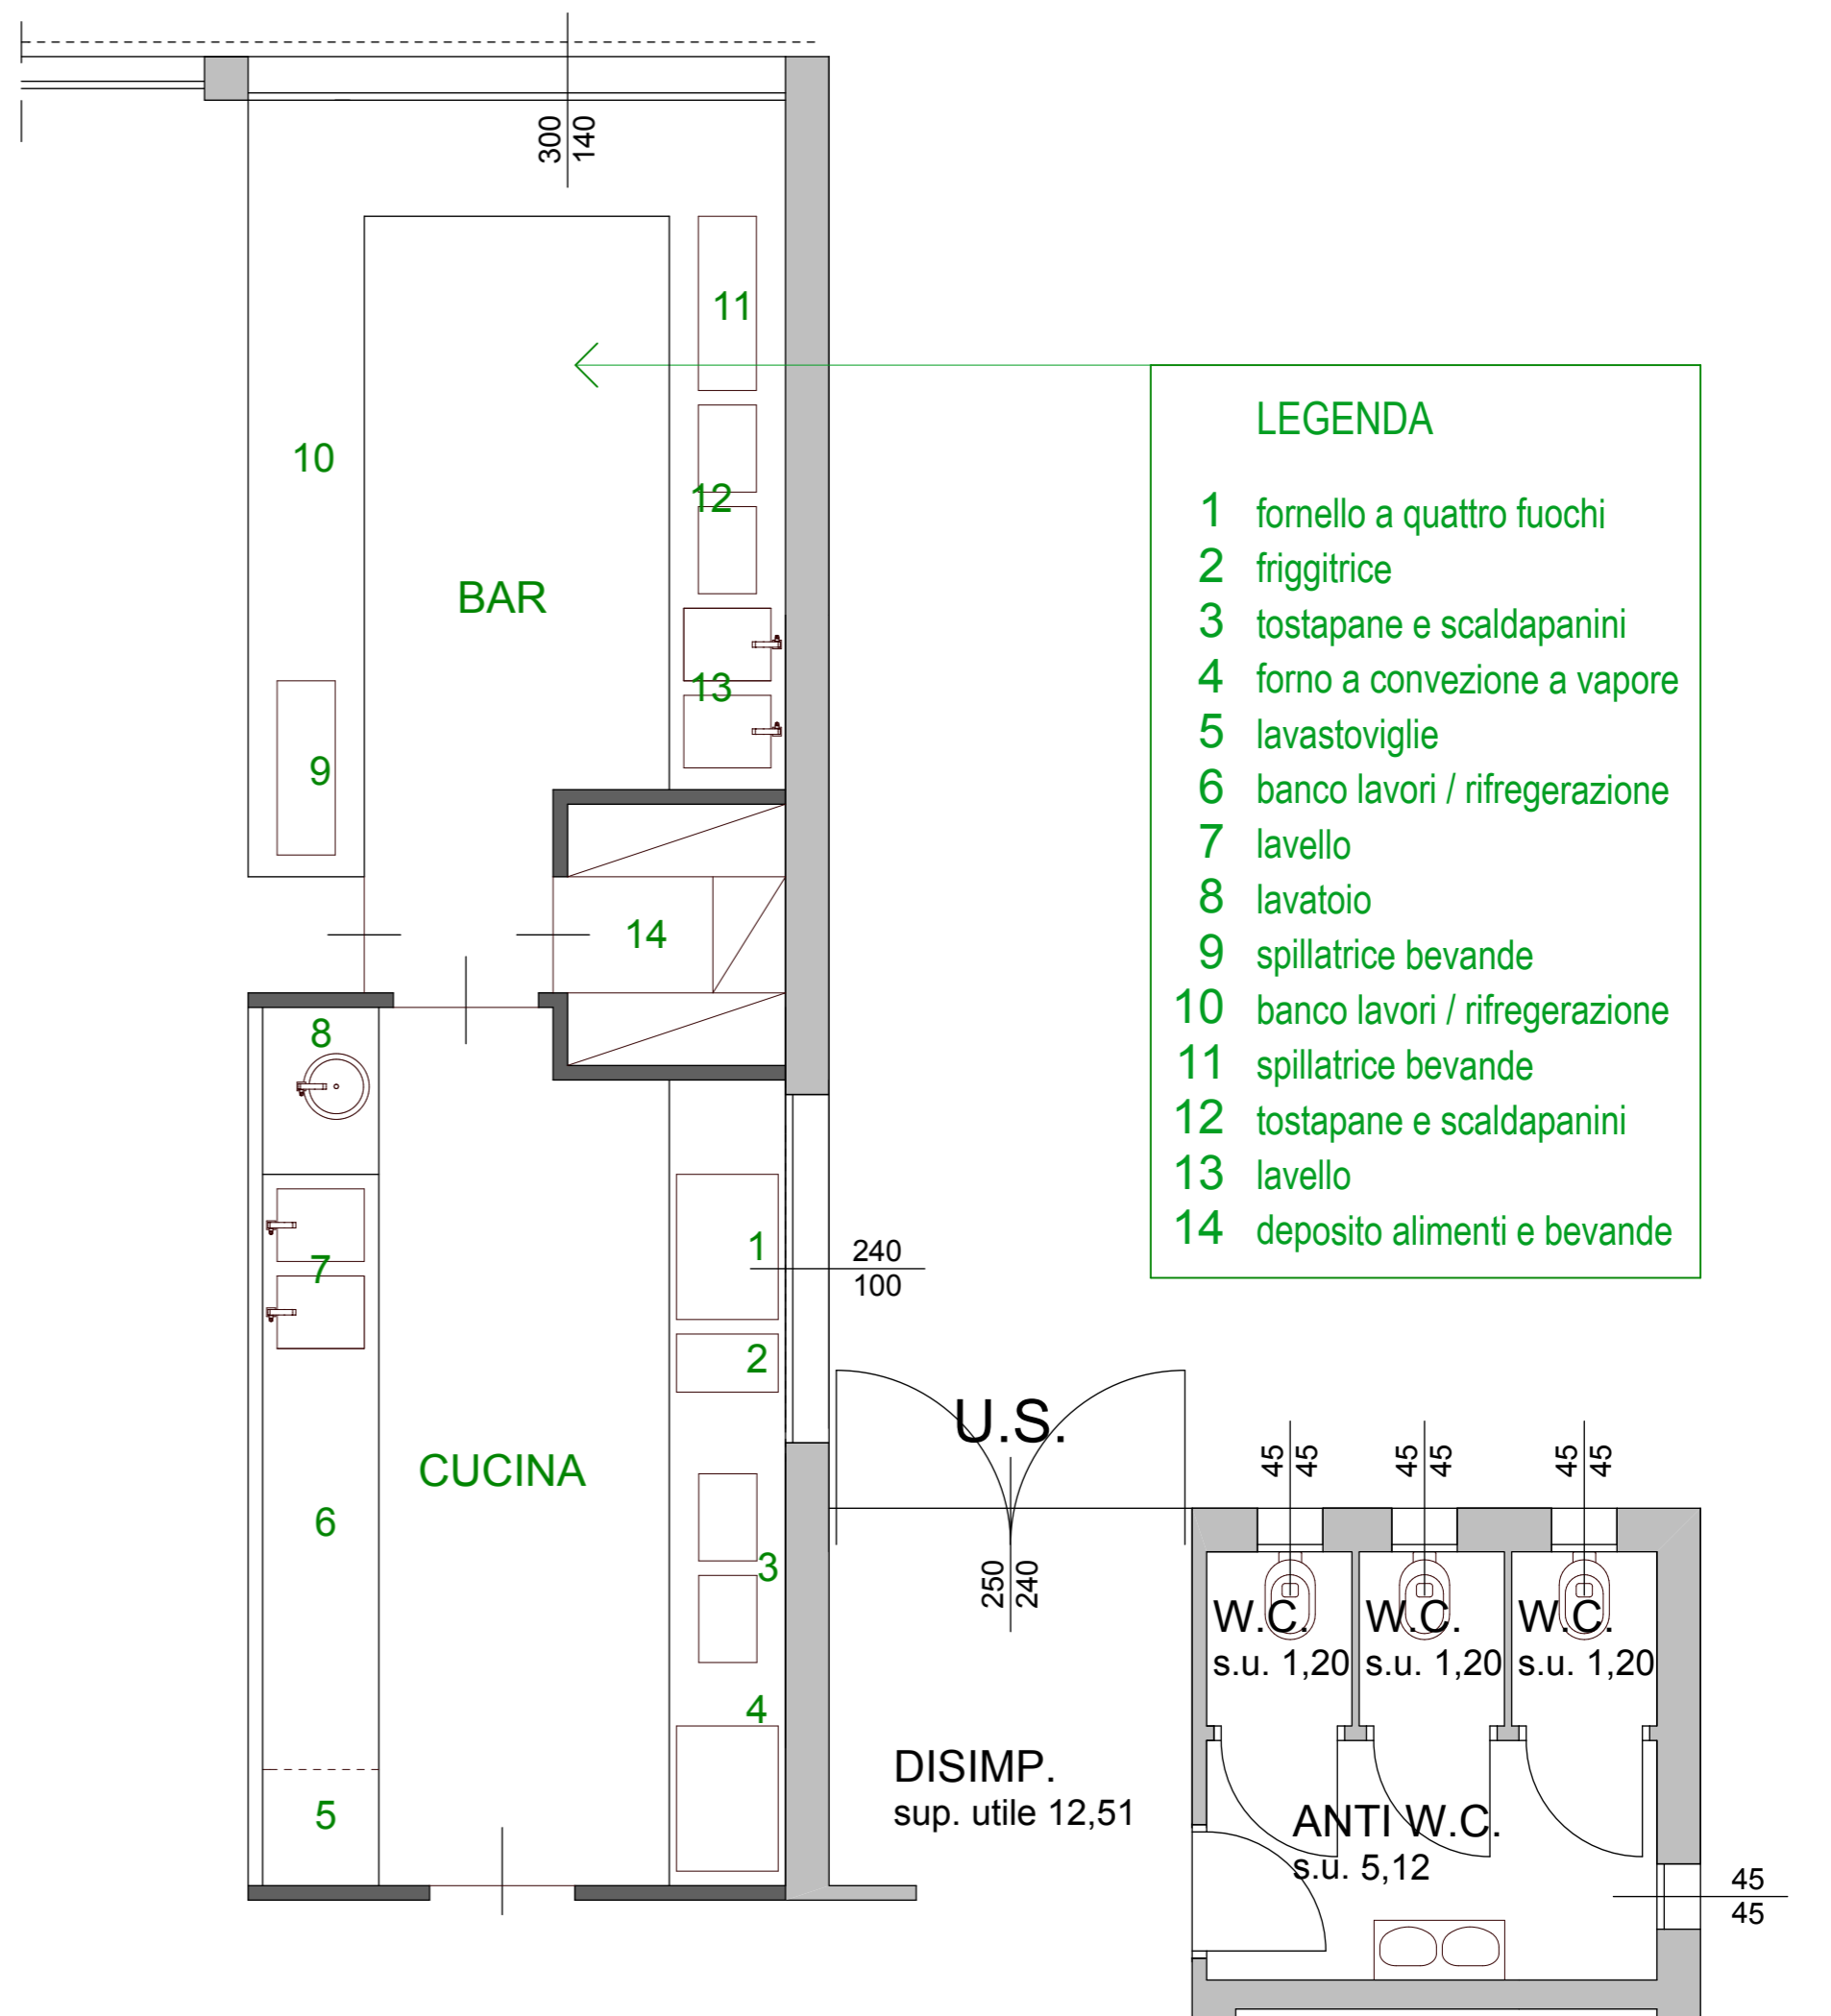

5g

PROGETTO ARCHITETTONICO  
LAYOUT ZONA  
BAR/CUCINA

COMUNE **CASTELFRANCO VENETO**

G. FRANCO VIELMO  
ARCHITETTO

PROGETTO **NUOVO FABBRICATO AD USO COMMERCIALE  
E SPORTIVO**

COMM.TI **Immobiliare F.A.M.M. s.r.l.  
via Pagnana 46 - Castelfranco Veneto (TV)**

via Roma 9 - 31033 Castelfranco V.to (TV)  
Tel. e Fax. +39 0423 495999  
e-mail: g. vielmo @ alice . it

SCALA	DATA	PROT.	INTEG.NI
1 - 50	01.10.2013	656 - 01	20.11.2013

PIANTA PIANO TERRA